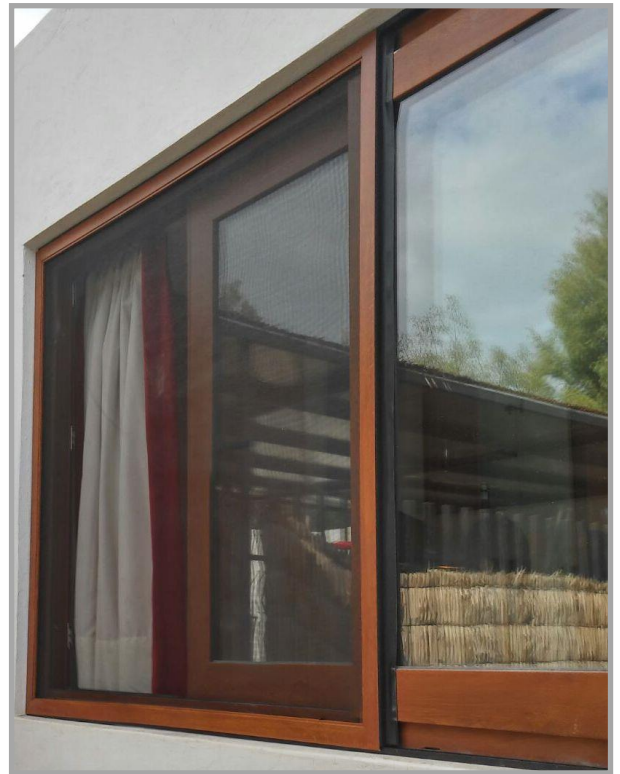

CORREDERA

El Mosquitero Corredera, se desliza por una canal riel mediante la acción de rodamientos integrados en el perfil superior e inferior del mosquitero. Esto permite que el mosquitero pueda deslizarse hacia cualquiera de las hojas de la ventana o ventanal que se requiera mantener abierta.

El marco del mosquitero se arma con perfiles de aluminio corte en inglete (45°), uniéndolos mediante escuadras que quedan ocultas al interior del perfil, por lo cual no afecta la estética del color seleccionado para el mosquitero.

Por seguridad, en los mosquiteros de grandes dimensiones se instala un perfil travesaño en el centro, el cual a su vez da una mayor rigidez para la tensión de la malla mosquitera.

- Uso recomendado: Ventanales y ventanas corredera de 1 o más hojas móviles.

- Especificaciones: Altura máx. 2,50m. Ancho máx. 2,00m.

*Para dimensiones grandes como de ventanales, se requiere el perfil travesaño de refuerzo.

- Instalación: Se requiere un espacio mín. de 3cm en todo el perímetro del vano exterior de la ventana, para la instalación de la canal riel.