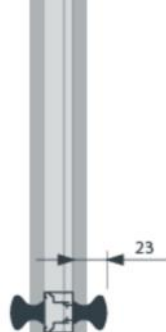

**- Uso recomendado: Puertas abatir interior o exterior.**

**- Especificaciones:**

**Simple (1 hoja): Altura máx. 2,50m. Ancho máx. 1,10m.**

**Doble (2 hojas): Altura máx. 2,50m. Ancho máx. 2,20m.**

**- Instalación: se requiere un espacio mín. de 10cm en todo el perímetro del vano exterior o interior de la puerta dependiendo de su apertura.**

## **PUERTA ABATIR SIMPLE O DOBLE**

**PUERTA ABATIR  
SIMPLE**

**PUERTA ABATIR  
DOBLE**

**BISAGRA CON MUELLE  
DE RETORNO INTERNO**

**PERFILERIA DE ALUMINIO  
CON CORTE EN INGLETE  
ACABADOS FOLIO MADERA  
O COLORES LACADOS**