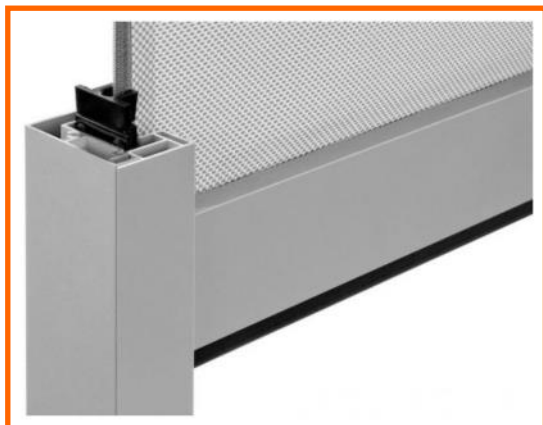

GUIADO POR CREMALLERA