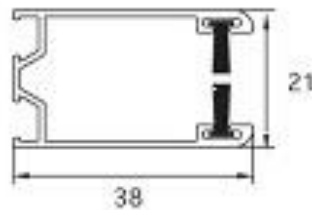

GUIA INFERIOR Y SUPERIOR