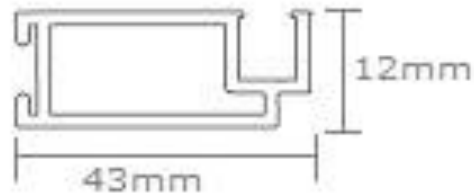

CORREDERA

**PERFIL DE ALUMINIO
LACADO O FOLIADO MADERA**