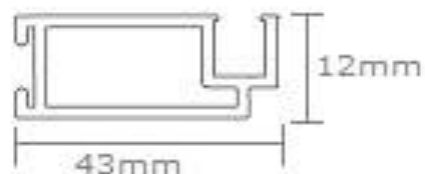

**PERFIL DE ALUMINIO DE 43MM
LACADO O FOLIADO MADERA**

**MALLA FIBRA DE VIDRIO RE-
CUBIERTA EN PVC COLOR NEGRO**