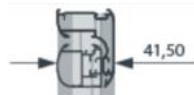

**PUERTA ABATIR
DOBLE**