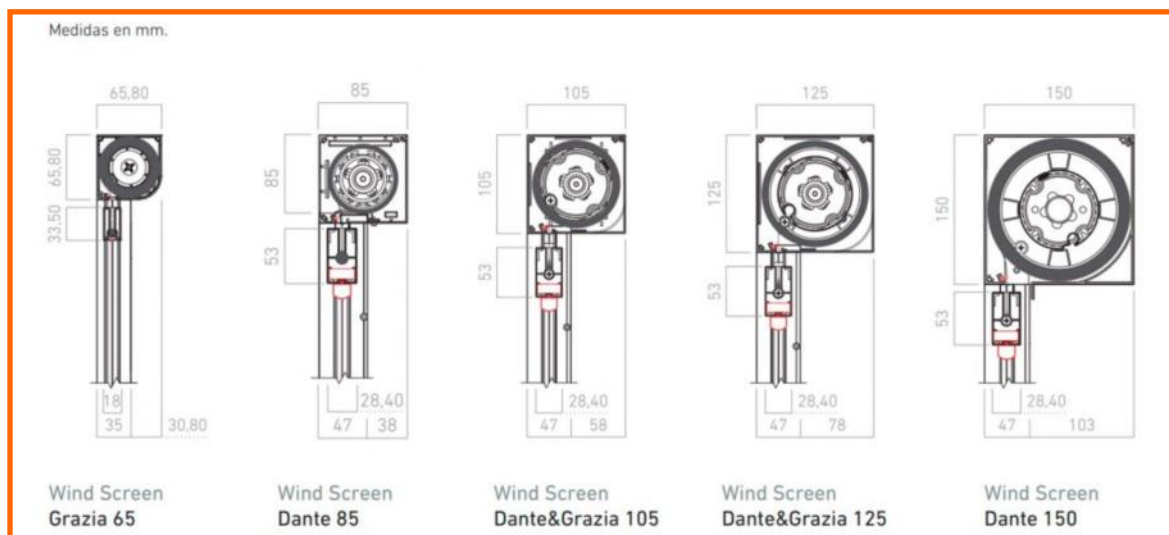

WIND SCREEN DANTE&GRAZIA (Exclusivo a Pedido)

SECCION CONJUNTO