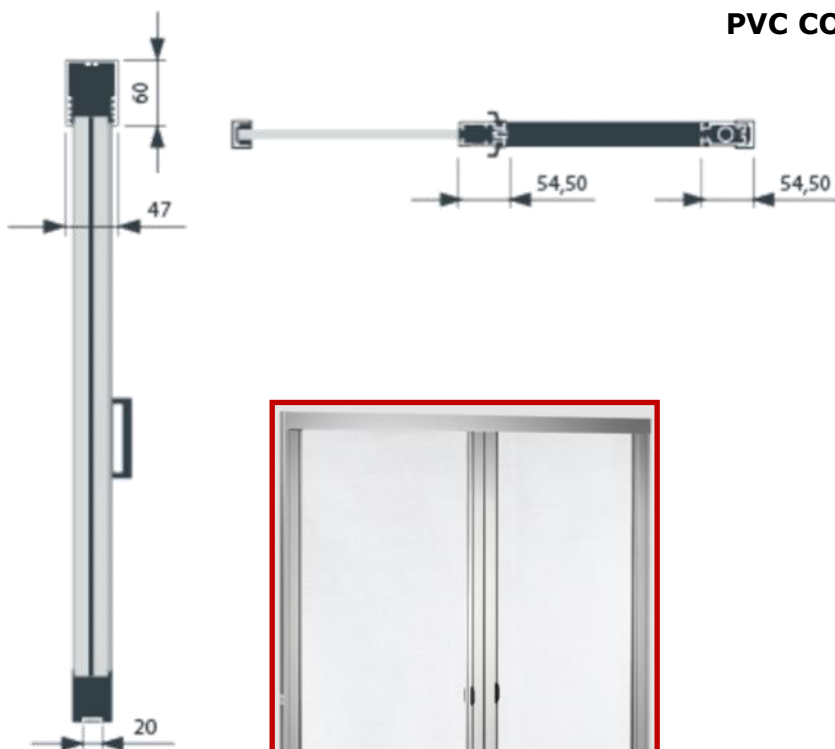

Este mosquitero cuenta con un cajetín de aluminio que se instala en la parte superior de la ventana, en el cual la malla mosquitera queda enrollada y guardada.

Utilizando dos manillas y tirador que se encuentran en el perfil terminal de la malla, esta se baja por dos perfiles guías que están a ambos lados de la ventana, para finalmente quedar fijada en la parte inferior en dos enganches regulables que se ubican debajo de cada perfil guía.

## **ENROLLABLE PUERTA LATERAL (Exclusivo a Pedido)**

**CIERRE MAGNETICO SUPERIOR**

**CADENA PARA DESLIZAMIENTO**

**SUJECION DE LA TELA EN LA CADENA**

**TELA FIBRA DE VIDRIO RECUBIERTA EN  
PVC COLOR GRIS**