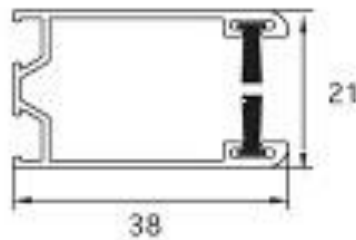

**DESACELERADOR INTERNO
OPCIONAL**