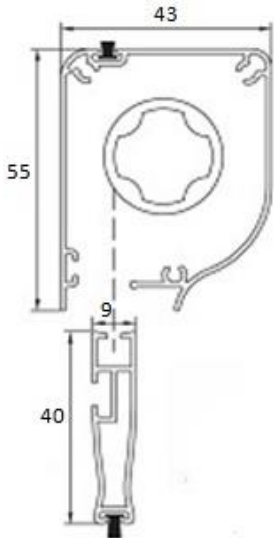

ENROLLABLE HOJA PASIVA

**CAJETIN DE ALUMINIO
LACADO O FOLIADO MADERA**