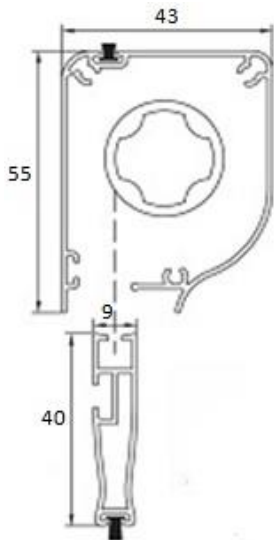

ENROLLABLE VERTICAL

**CAJETIN DE ALUMINIO
LACADO O FOLIADO MADERA**